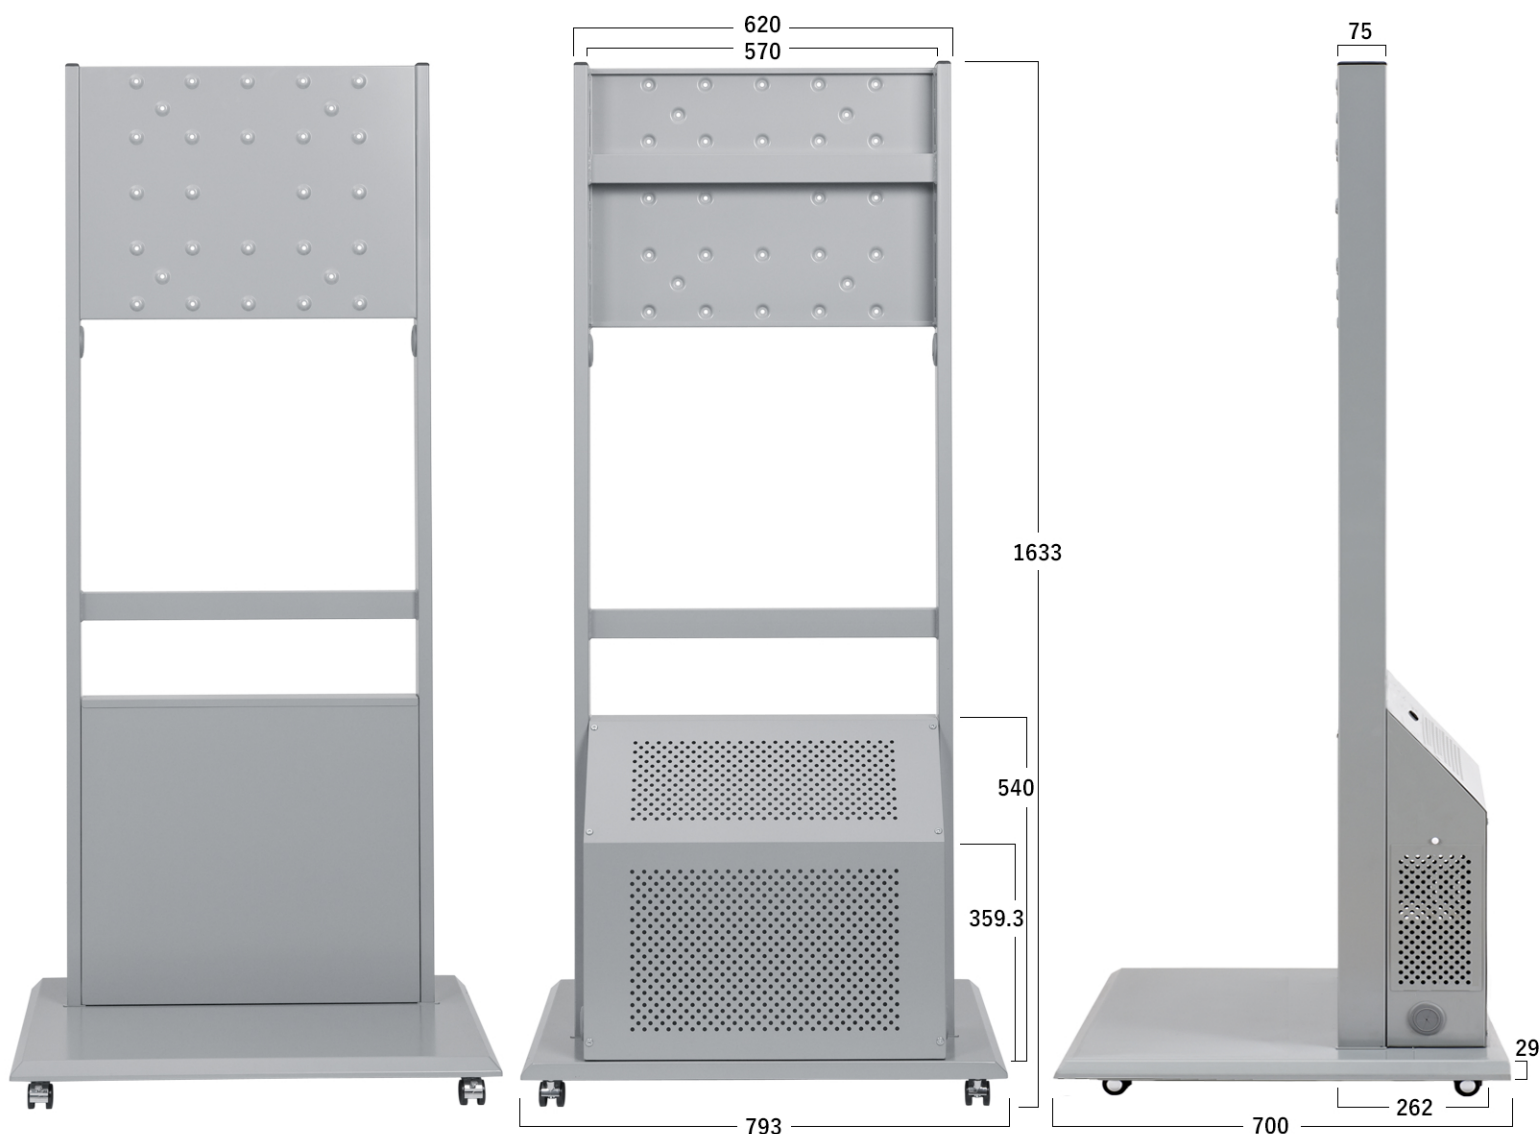

液晶ディスプレイ用  
自立型フロアスタンド 縦横取付兼用タイプ  
LCDS-05MSM

## 大画面ディスプレイに

PN-Y556 横取付例

PN-Y556 縦取付事例

スタイリッシュなデザイン、コストパフォーマンスの良さが自慢です。

(単位:mm)

## 仕様概要

- ・型式：LCDS-05MSM
- ・適用：液晶ディスプレイ用  
自立型フロアスタンド 縦置き横置き兼用タイプ
- ・外形寸法：W793×H1633×D700mm
- ・重量：約 39 kg
- ・塗装：エポキシ樹脂粉体塗装
- ・色：シルバー
- ・その他：背面底部に機器収納部有り
- ・キャスター 又は アジャスターによる設置

※本製品は屋内専用です。

※本製品をモニター装着後に15度以上傾けると転倒する恐れがありますので  
取り扱いに充分ご注意ください。