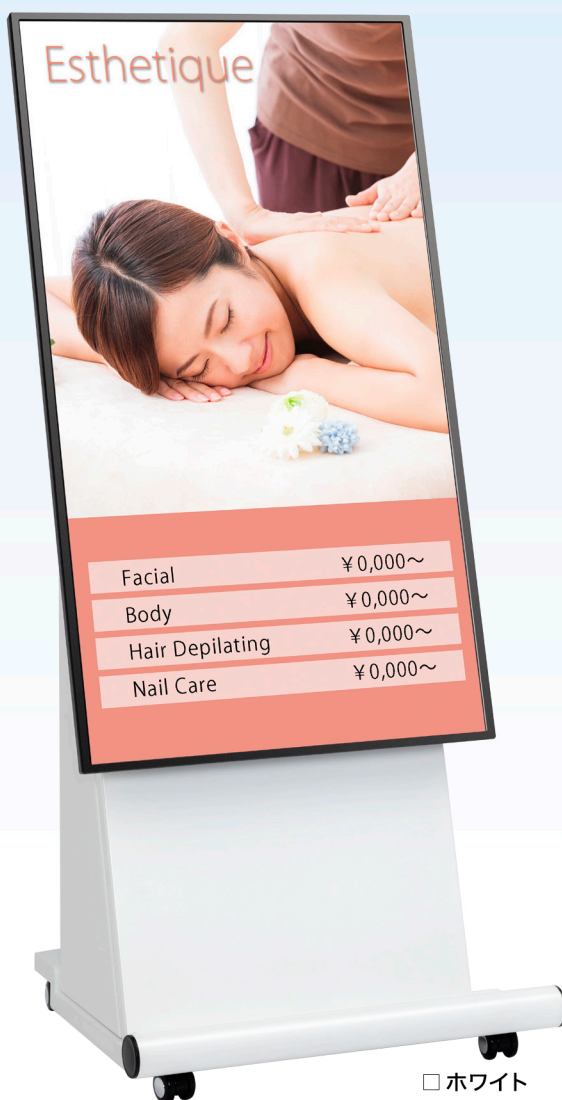

LCD Station[®] Triangle トライアングル **WBS02**

Welcome board type WBS02 Stand

選べる2色

■ブラック □ホワイト

■ブラック

□ホワイト

おしゃれなお店の
センスを伝える
ウェルカムボードタイプ
スタンド

TR-WBS02

設置イメージ
全高 1300mm (43インチタイプ取付時)
※画面は全てハメコミ合成です。
※商品にディスプレイは含まれておりません。

ディスプレイ設置の高さ **3段階**

※取付方法により 100mm 毎に高さが選べます。
※モニターにより、若干高さが異なります。

横位置イメージ

TR-WBS02

仕様概要

- ・ 型 式 : TR-WBS02
- ・ 適 用 : 液晶ディスプレイ用
自立型フロアスタンド
- ・ 外形寸法 : W565×D500×960mm
- ・ 重 量 : 25kg
- ・ 塗 装 : エポキシ樹脂粉体塗装
- ・ 標 準 色 : ホワイト・ブラック
- ・ そ の 他 : 40φキャスター付・組立工具付
- ・ オプション : 標準色以外の色替え、カラーベゼルのご用意があります。

※本製品は屋内専用です。

※モニター高さは43インチタイプ取付時のものです。

※本製品をモニター装着後に16度以上傾けると転倒する恐れがありますので取扱いに充分ご注意ください。

※仕様は予告無く変更する場合があります。予めご了承下さい。

※モニターによっては取付できない場合があります。

(販売店にご確認下さい)

※ご購入の際は弊社HP上にある組立説明書をご確認の上
お買い上げ下さい。

TR-WBS02-B ブラックカラー