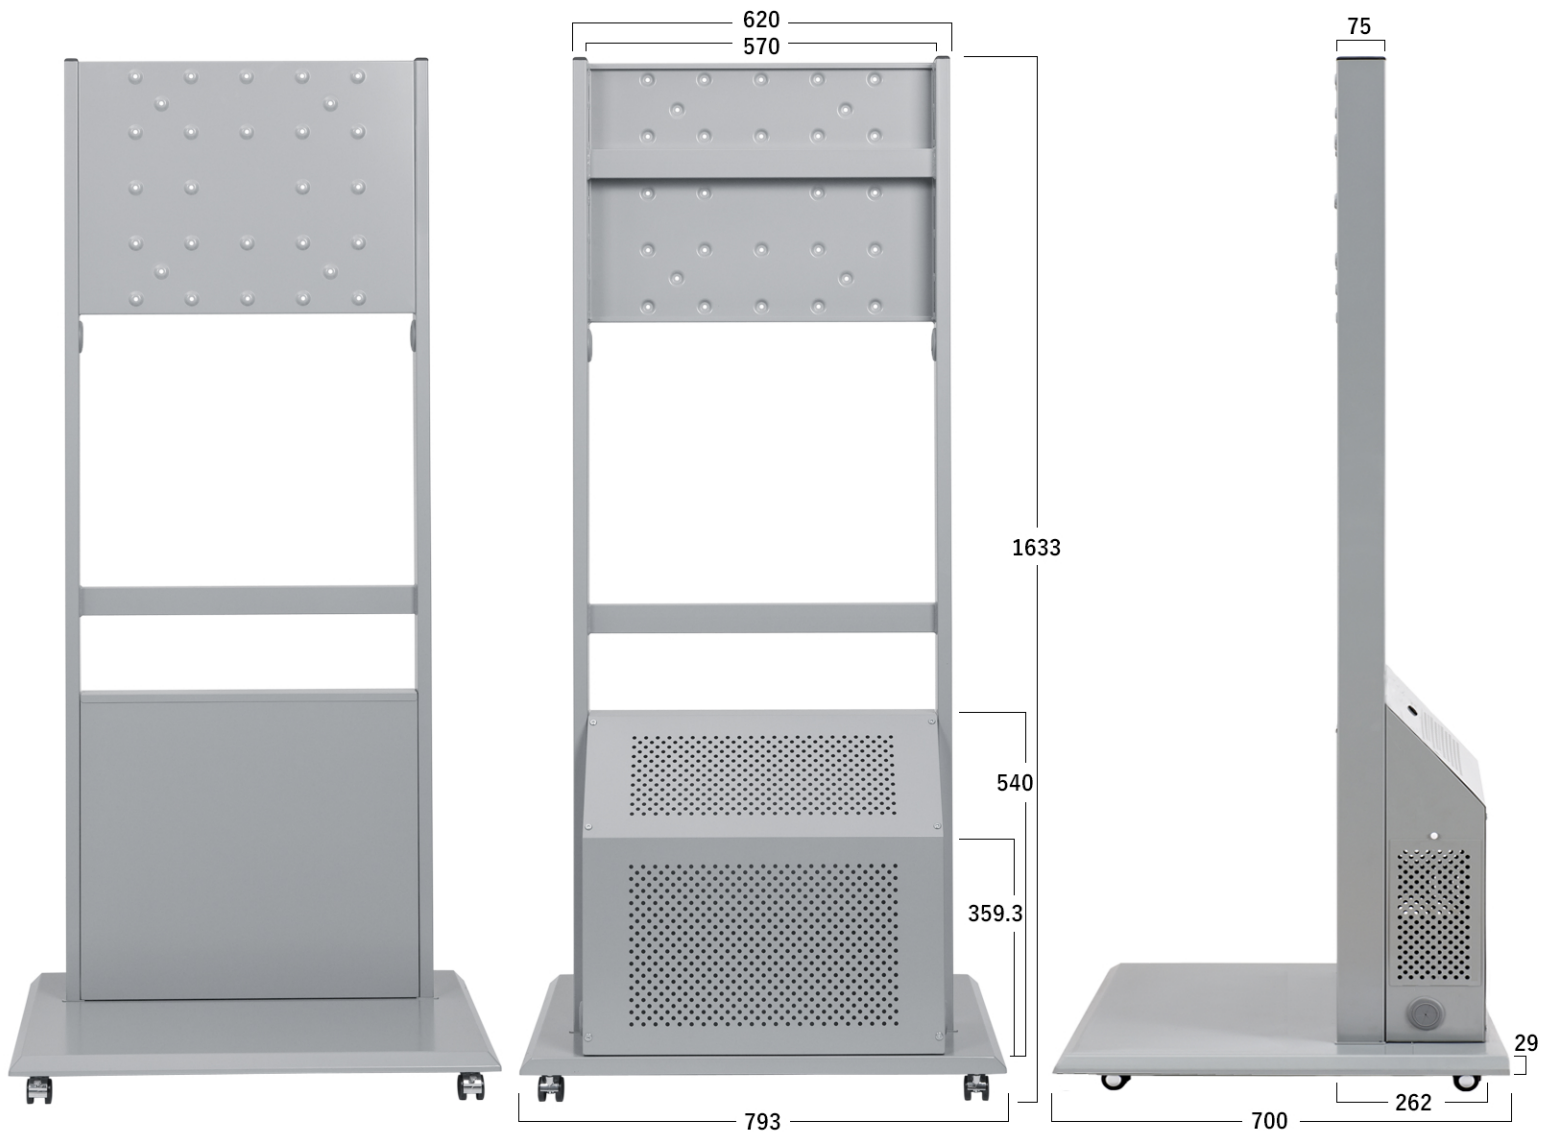

液晶ディスプレイ用
自立型フロアスタンド 縦横取付兼用タイプ
LCDS-05MSM

LCD Station®

希望小売価格 オープン

大画面ディスプレイに

PN-Y556 横取付例

PN-Y556 縦取付事例

スタイリッシュなデザイン、コストパフォーマンスの良さが自慢です。

(単位:mm)

仕様概要

- ・型式：LCDS-05MSM
- ・適用：液晶ディスプレイ用
自立型フロアスタンド 縦置き横置き兼用タイプ
- ・外形寸法：W793×H1633×D700mm
- ・重量：約39kg
- ・塗装：エポキシ樹脂粉体塗装
- ・色：シルバー
- ・その他：背面底部に機器収納部有り
- ・キャスター 又は アジャスターによる設置

※本製品は屋内専用です。

※本製品をモニター装着後に15度以上傾けると転倒する恐れがありますので
取り扱いに充分ご注意ください。